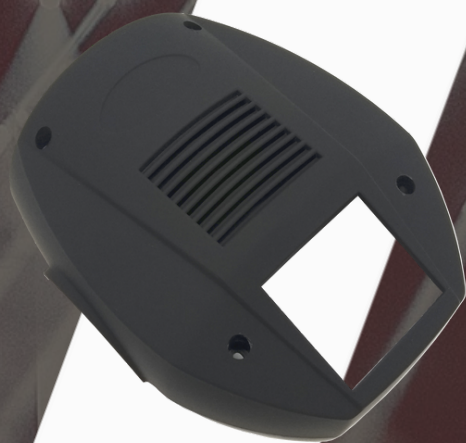

# LINHA DE CARENAGENS

**CÓD. 901587**  
ALÇA PARA BEAM 200

**CÓD. 901366**  
ALÇA PARA MINI MOVING  
108X3W RGBW

**CÓD. 900191**  
CARENAGEM DA BASE  
PARA BEAM 200

**CÓD. 900482**  
CARENAGEM FRONTAL BEAM 200