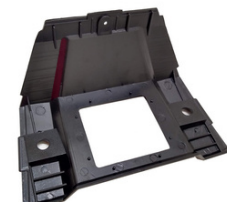

**CÓD. 901365**  
MOLDURA DA BASE ALÇA PARA  
MINI MOVING 108X3W RGBW

**CÓD. 900342**  
MOLDURA DA BASE BEAM  
200 GENERICO

**CÓD. 901367**  
MOLDURA DA BASE DISPLAY  
PARA MINI MOVING 108X3W  
RGBW

**CÓD. 900481**  
MOLDURA DA LENTE  
BEAM 200