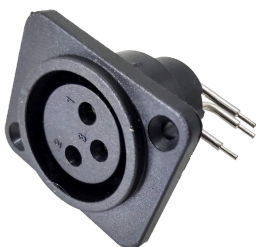

CÓD. 901419
SOCKET XLR 3 PINOS PAINEL FÊMEA 90° PRETO PRATT