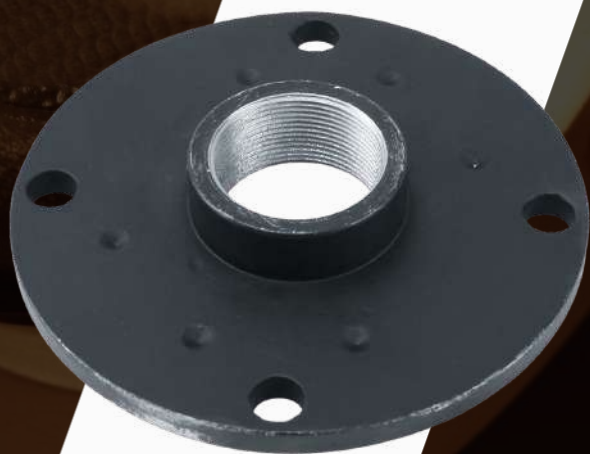

# ACESSÓRIOS DE ÁUDIO

**CÓD. 901995**  
BORNE 2 VIAS PLÁSTICO REDONDO PRETO

**CÓD. 901996**  
ADAPTADOR/FLANGE ALUMINIO ROSCA INTERNA PARA DRIVES COM ROSCA E CORNETAS

**CÓD. 901997**  
ADAPTADOR/FLANGE ALUMINIO ROSCA EXTERNA PARA DRIVES SEM ROSCA E CORNETAS

**CÓD. 901998**  
CANTONEIRA PLÁSTICA ARREDONDADA PARA CAIXA ACÚSTICA

**CÓD. 901999**  
ALÇA PLÁSTICA GRANDE DE EMBUTIR PARA CAIXA ACÚSTICA

**CÓD. 902000**  
ALÇA PLÁSTICA PEQUENA DE EMBUTIR PARA CAIXA ACÚSTICA

**CÓD. 902001**  
ALÇA BORRACHA PLANA L 200 MM COM ENGATE METALICO

**CÓD. 902002**  
ALÇA BORRACHA PLANA L 250 MM COM ENGATE METALICO

**CÓD. 902003**  
ALÇA PLÁSTICA SUPERIOR PARA CAIXA ACÚSTICA

**CÓD. 902004**  
AERO DUTO PLÁSTICO 3" PARA CAIXA ACÚSTICA 100MM PRETO